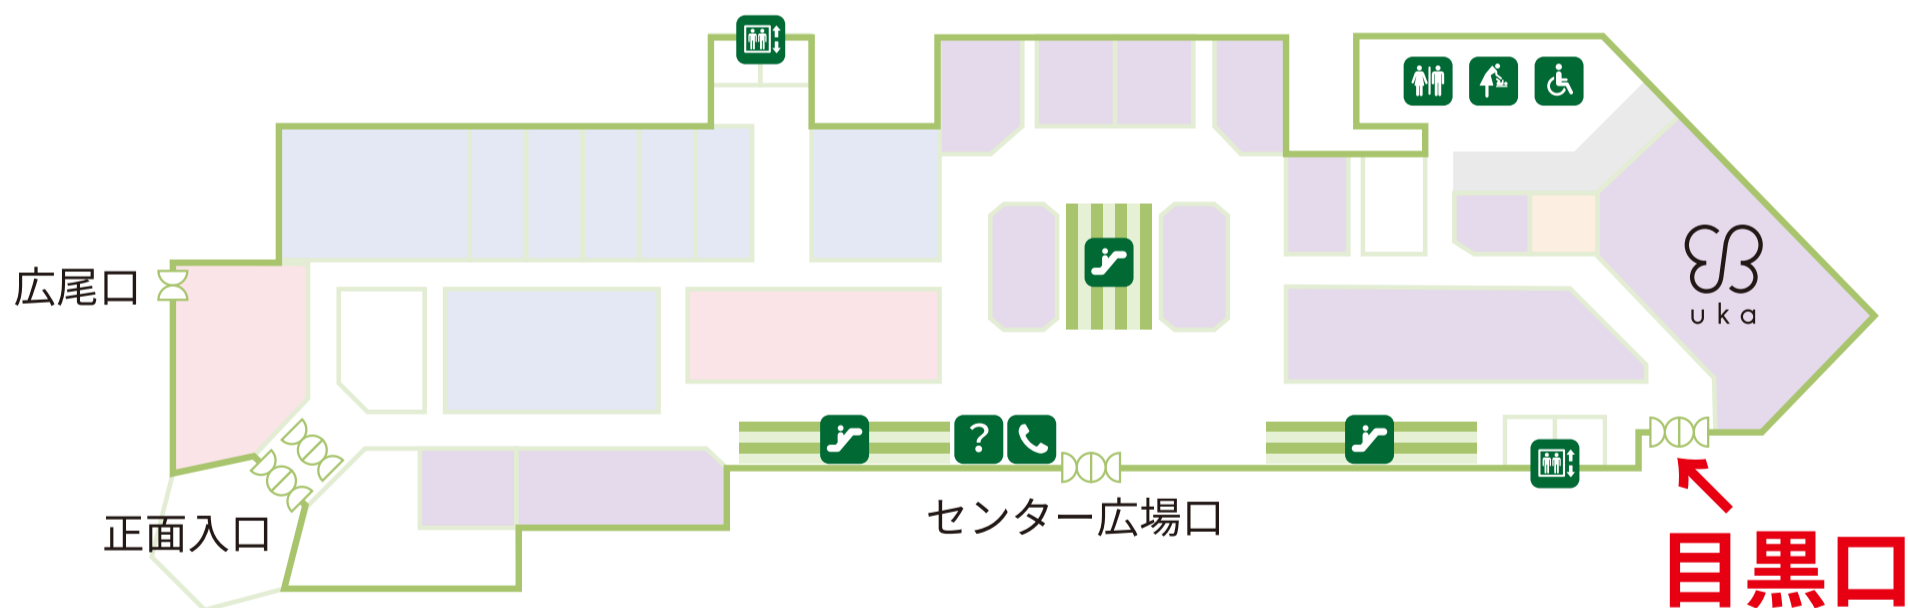

# uka恵比寿三越店へお越しのお客様へ

「1階目黒口」に着きましたら下記番号へご連絡ください。

## 03-6450-4306

電話受付：9:30～20:00

恵比寿三越 1階 MAP

↙ 恵比寿駅方面

営業時間／午前 10 時～午後 8 時

(恵比寿三越の営業時間／午前 11 時～午後 8 時)